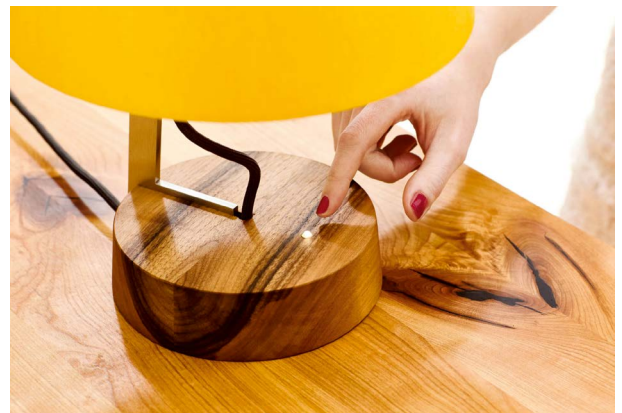

GRACE^{SMALL}

GRACE^{SMALL} ruht auf einem wunderschönen gedrechselten Fuß aus Massivholz. Durch das mittig austretende Stromkabel imponiert die lebendige Holzstruktur als scheinbare Quelle der Energie, die in den Leuchtkörper fließt; das Kabel rückt in den Fokus des Designs.

GRACE^{SMALL} verströmt ein warmes diffuses Licht, stimmungsvoll und ideal für die stillen, beschaulichen Ruheorte in Ihrem Zuhause.

Das Ein- und Ausschalten erfolgt über einen Berührungsschalter mit Signallicht.

- **Schirmgröße:**

Klein: Ø16 cm, Höhe 34 cm *

Groß: Ø25 cm, Höhe 40 cm **

- **Der Schirm ist in 8 Farben erhältlich.** Sonderfarben nach Absprache.

- **Optional Schnurschalter statt Berührungsschalter - PREISGLEICH.**

- **Geeignetes Leuchtmittel:**

Fassung E27, max. 60 Watt

Energieklassen: A+, A, B

gebrochenes weiss 10	dunkel grau 83	kalt rosa 66	terra cotta 94	himmel blau 35	khaki 50	olive 45	spinat 43

UVP inkl. MwSt. EUR	Buche Kernbuche	Esche	Eiche Kirsche	Walnuss Schwarznuß
Tischlampe GRACE ^{SMALL} klein *	340	370	430	450
Tischlampe GRACE ^{SMALL} groß **	380	420	450	470
Lampenschirm Sonderfarbe	30	Optional Schnurschalter		Preisgleich
Ersatz Lampenschirm – klein	100	Ersatz Lampenschirm – groß		120