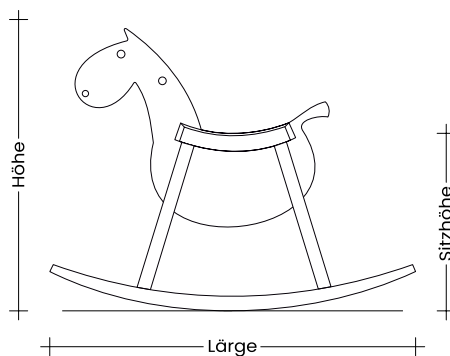

6251

SCHAUKELPFERD

PARIPA

Dieses hinreißende und rundum ökologische Schaukelpferd hebt sich sowohl im Design als auch in der Verarbeitung von der Masse ab. Die Pferdchen sind praktisch unverwüstlich und wurden von ICQ-Global nach strengen US-Standards auf Spielzeugsicherheit getestet. Erhältlich in zwei Größen: MINI für Kinder ab 18 Monaten mit einer Sattelhöhe von 345 mm und MAXI ab einem Alter von drei Jahren mit einer Sattelhöhe von 450 mm. Tragfähigkeit bei beiden Ausführungen 70 kg.

MATERIAL

Körper, Beine und Kufen aus Buche Multiplex, Sattel aus Walnuss. Oberfläche nach EN71/3 mit natürlichen AURO-Produkten geölt und gewachst.

	(B×T×H) cm	Sitzhöhe	Gewicht	UVP inkl. MwSt. EUR
PARIPA mini	71×20,5×55	34,5	3,5	320
PARIPA maxi	92,5×25×72	45	6,6	370
PARIPA junior	129×33×99	62,5	13	1 480
PARIPA asia fit	165×45×127	80	29	1 960
PARIPA bigKID	185×50×144	90	46	2 290

PARIPA^{BIGKID}

Träume kann man nicht kaufen, heißt es. Wir von sixay machen da gelegentlich eine Ausnahme. So manchem Erwachsenen blieben beim Anblick unserer wilden PARIPA-Herde nur wehmütige Erinnerungen an vergangene glückliche Kindheitstage. Die L-Version des stolzen ungarischen Vollbluts (paripa = Ross) bringt nun endlich auch große Kinder zum Strahlen und Schwung in Ihre Räume. Das Schaukelpferd mit einem Stockmaß von 90 cm ist ein echter Hingucker, auf dem sich trefflich entspannen, nachdenken, träumen oder schlicht mit Hingabe schaukeln lässt, allein oder mit Gleichgesinnten.

Material: Körper, Beine und Kufen aus Buche Multiplex, Sattel aus Walnuss. Oberfläche nach EN71/3 mit natürlichen AURO-Produkten geölt und gewachst.

	(B×T×H) cm	Sitzhöhe	Gewicht	UVP inkl. MwSt. EUR
PARIPA mini	71×20,5×55	34,5	3,5	320 
PARIPA maxi	92,5×25×72	45	6,6	370 
PARIPA junior	129×33×99	62,5	13	1 480
PARIPA asia fit	165×45×127	80	29	1 960
PARIPA bigKID	185×50×144	90	46	2 290