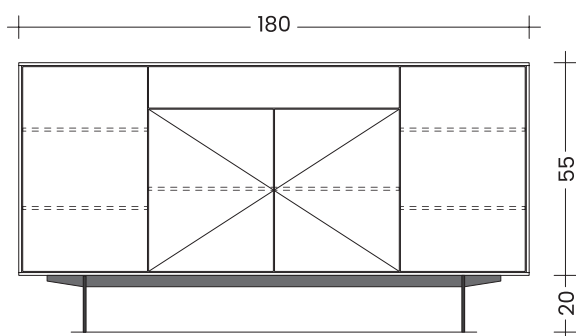

Ladenhöhe Kategorien: bis 120 / 200 / 280 / 350 mm (max. 350 mm).

Ladenbreite Kategorien: bis 500 / 750 / 1.000 / 1.250 mm (max. 1.250 mm).

Qualität: in hochqualitativer, handwerklicher Ausführung aus Massivholz / Vollholz.

Aufpreis für Fußgestell siehe **S. 93**

Tiefe jeweils 40 cm

Sideboard **FINN mit 3 Laden und offenes Fach**

120×40×35 cm (B×T×H)

Buche Kernbuche	Esche Wildeiche	Eiche Kirsche	Schwarznuß Wildnuß
2 190	2 290	2 390	2 520

+ gewähltes Fußgestell

Sideboard **FINN mit 6 Laden (B×T×H)**

KORPUS 160×40×40 cm

Buche Kernbuche	Esche Wildeiche	Eiche Kirsche	Schwarznuß Wildnuß
3 580	3 780	3 930	4 100

+ gewähltes Fußgestell

Sideboard **FINN 4-Türig (B×T×H)**

KORPUS 160×40×40 cm

Buche Kernbuche	Esche Wildeiche	Eiche Kirsche	Schwarznuß Wildnuß
1 860	2 170	2 400	2 660

+ gewähltes Fußgestell

Sideboard **FINN - 4-Türig mit Lade**

KORPUS 180×40×55 cm (B×T×H)

Buche Kernbuche	Esche Wildeiche	Eiche Kirsche	Schwarznuß Wildnuß
3 160	3 600	3 940	4 330