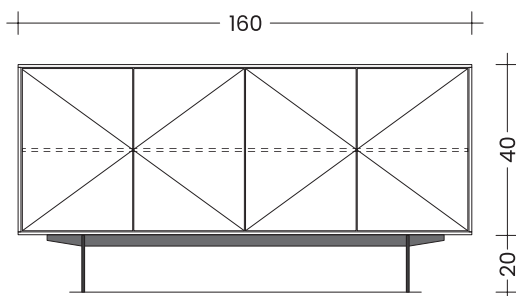

Ladenhöhe Kategorien: bis 120 / 200 / 280 / 350 mm (max. 350 mm).

Ladenbreite Kategorien: bis 500 / 750 / 1.000 / 1.250 mm (max. 1.250 mm).

Qualität: in hochqualitativer, handwerklicher Ausführung aus Massivholz / Vollholz.

Aufpreis für Fußgestell siehe **S. 93**

Tiefe jeweils 40 cm

Sideboard **FINN mit 3 Laden und offenes Fach**

120×40×35 cm (B×T×H)

Buche Kernbuche	Esche Wildeiche	Eiche Kirsche	Schwarznuß Wildnuß
2 190	2 290	2 390	2 520

+ gewähltes Fußgestell

Sideboard **FINN mit 6 Laden (B×T×H)**

KORPUS 160×40×40 cm

Buche Kernbuche	Esche Wildeiche	Eiche Kirsche	Schwarznuß Wildnuß
3 580	3 780	3 930	4 100

+ gewähltes Fußgestell

Sideboard **FINN 4-Türig (B×T×H)**

KORPUS 160×40×40 cm

Buche Kernbuche	Esche Wildeiche	Eiche Kirsche	Schwarznuß Wildnuß
1 860	2 170	2 400	2 660

+ gewähltes Fußgestell

Sideboard **FINN - 4-Türig mit Lade**

KORPUS 180×40×55 cm (B×T×H)

Buche Kernbuche	Esche Wildeiche	Eiche Kirsche	Schwarznuß Wildnuß
3 160	3 600	3 940	4 330