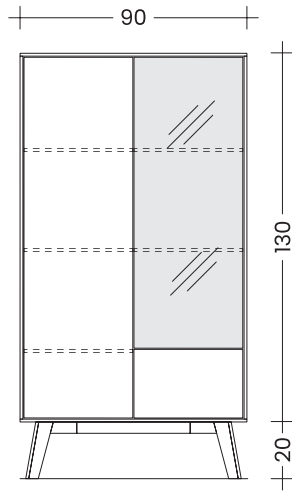

Ladenhöhe Kategorien: bis 120 / 200 / 280 / 350 mm (max. 350 mm).

Ladenbreite Kategorien: bis 500 / 750 / 1.000 / 1.250 mm (max. 1.250 mm).

Qualität: in hochqualitativer, handwerklicher Ausführung aus Massivholz / Vollholz.

Buche Kernbuche	Esche Wildeiche	Eiche Kirsche	Schwarz- nuss
2 190	2 440	2 640	2 860

+ gewähltes Fußgestell

Anrichte **FINN** - mit 2 Holztüre + 2 Laden + off. Fach
KORPUS **120×40×120** cm (B×T×H)

Buche Kernbuche	Esche Wildeiche	Eiche Kirsche	Schwarz- nuss
2 890	3 270	3 540	3 870

+ gewähltes Fußgestell

Anrichte **FINN** - mit 3 Laden + Vollholztüre + 1× FB
KORPUS **160×40×60** cm (B×T×H)

Buche Kernbuche	Esche Wildeiche	Eiche Kirsche	Schwarz- nuss
2 960	3 250	3 460	3 720

+ gewähltes Fußgestell

SIX-FLEX – VITRINEN

Preis bezieht sich nur auf Korpus ohne Fußgestell.

Aufpreis für Fußgestell siehe **S. 93**

Tiefe jeweils 40 cm

Vitrine - Vollholztür + Glastür + Lade
KORPUS 90×40×130 cm (B×T×H)

Buche Kernbuche	Esche Wildeiche	Eiche Kirsche	Schwarz-nuss
2 690	3 070	3 360	3 690