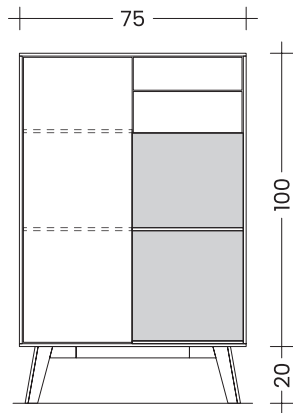

Ladenhöhe Kategorien: bis 120 / 200 / 280 / 350 mm (max. 350 mm).

Ladenbreite Kategorien: bis 500 / 750 / 1.000 / 1.250 mm (max. 1.250 mm).

Qualität: in hochqualitativer, handwerklicher Ausführung aus Massivholz / Vollholz.

+ gewähltes Fußgestell

Sideboard **FINN mit 6 Laden (B×T×H)**

KORPUS 160×40×40 cm

Buche Kernbuche	Esche Wildeiche	Eiche Kirsche	Schwarznuß Wildnuß
3 580	3 780	3 930	4 100

+ gewähltes Fußgestell

Sideboard **FINN 4-Türig (B×T×H)**

KORPUS 160×40×40 cm

Buche Kernbuche	Esche Wildeiche	Eiche Kirsche	Schwarznuß Wildnuß
1 860	2 170	2 400	2 660

+ gewähltes Fußgestell

Sideboard **FINN - 4-Türig mit Lade**

KORPUS 180×40×55 cm (B×T×H)

Buche Kernbuche	Esche Wildeiche	Eiche Kirsche	Schwarznuß Wildnuß
3 160	3 600	3 940	4 330

+ gewähltes Fußgestell

SIX-FLEX - GESTALTUNGSVORSCHLÄGE

Preis bezieht sich nur auf Korpus ohne Fußgestell.

Aufpreis für Fußgestell siehe **S. 93**

Tiefe jeweils 40 cm

Anrichte **FINN** - mit Holztür + 2 Laden + offenes Fach
KORPUS **80×40×100** cm (B×T×H)