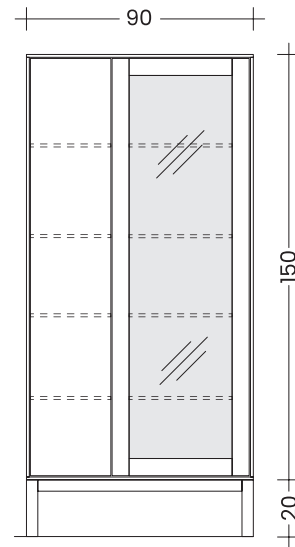

Ladenhöhe Kategorien: bis 120 / 200 / 280 / 350 mm (max. 350 mm).

Ladenbreite Kategorien: bis 500 / 750 / 1.000 / 1.250 mm (max. 1.250 mm).

Qualität: in hochqualitativer, handwerklicher Ausführung aus Massivholz / Vollholz.

+ gewähltes Fußgestell

Anrichte **FINN** - mit 3 Laden + Vollholztüre + 1× FB
KORPUS **160×40×60** cm (B×T×H)

Buche Kernbuche	Esche Wildeiche	Eiche Kirsche	Schwarz- nuss
2 960	3 250	3 460	3 720

+ gewähltes Fußgestell

SIX-FLEX – VITRINEN

Preis bezieht sich nur auf Korpus ohne Fußgestell.

Aufpreis für Fußgestell siehe **S. 93**

Tiefe jeweils 40 cm

Vitrine - Vollholztür + Glastür + Lade
KORPUS 90×40×130 cm (B×T×H)

Buche Kernbuche	Esche Wildeiche	Eiche Kirsche	Schwarz-nuss
2 690	3 070	3 360	3 690

+ gewähltes Fußgestell

Vitrine - Holztür + Rahmentür mit Glasfüllung
KORPUS 90×40×150 cm (B×T×H)

Buche Kernbuche	Esche Wildeiche	Eiche Kirsche	Schwarz-nuss
2 690	3 130	3 470	3 860

+ gewähltes Fußgestell

Vitrine - mit Glasstür + Vollholztüre
KORPUS 90×40×170 cm (B×T×H)