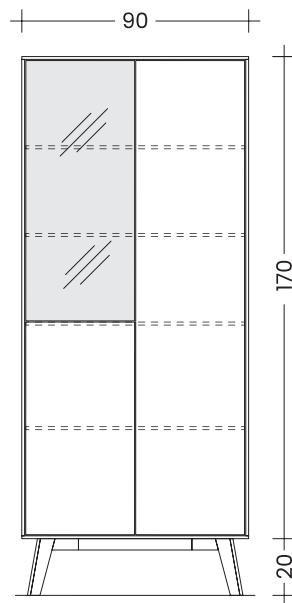

Ladenhöhe Kategorien: bis 120 / 200 / 280 / 350 mm (max. 350 mm).

Ladenbreite Kategorien: bis 500 / 750 / 1.000 / 1.250 mm (max. 1.250 mm).

Qualität: in hochqualitativer, handwerklicher Ausführung aus Massivholz / Vollholz.

+ gewähltes Fußgestell

Anrichte **FINN** - mit 3 Laden + Vollholztüre + 1× FB
KORPUS **160×40×60** cm (B×T×H)

Buche Kernbuche	Esche Wildeiche	Eiche Kirsche	Schwarz- nuss
2 960	3 250	3 460	3 720

+ gewähltes Fußgestell

SIX-FLEX – VITRINEN

Preis bezieht sich nur auf Korpus ohne Fußgestell.

Aufpreis für Fußgestell siehe **S. 93**

Tiefe jeweils 40 cm

Vitrine - Vollholztür + Glastür + Lade
KORPUS 90×40×130 cm (B×T×H)

Buche Kernbuche	Esche Wildeiche	Eiche Kirsche	Schwarz-nuss
2 690	3 070	3 360	3 690

+ gewähltes Fußgestell

Vitrine - Holztür + Rahmentür mit Glasfüllung
KORPUS 90×40×150 cm (B×T×H)

Buche Kernbuche	Esche Wildeiche	Eiche Kirsche	Schwarz-nuss
2 690	3 130	3 470	3 860

+ gewähltes Fußgestell

Vitrine - mit Glasstür + Vollholztüre
KORPUS 90×40×170 cm (B×T×H)