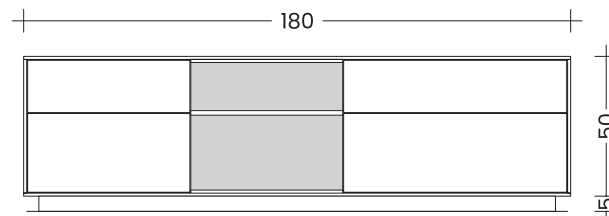

Lowboard / Unterschrank mit 4 Laden und offenes Teil
KORPUS **180×50×50** cm (B×T×H)

Breite (cm)	Buche Kernbuche	Esche Wildeiche	Eiche Kirsche	Schwarz-nuss
180	3 030	3 480	3 940	4 240

+ gewählte Fußgestell