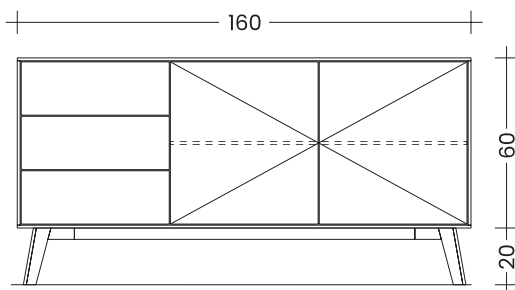

Anrichte **FINN** - mit 3 Laden + Vollholztüre + 1× FB
KORPUS **160×40×60** cm (B×T×H)

Buche Kernbuche	Esche Wildeiche	Eiche Kirsche	Schwarz- nuss
2 960	3 250	3 460	3 720

+ gewähltes Fußgestell