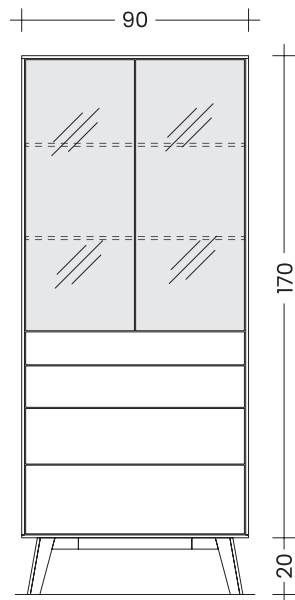

Ladenhöhe Kategorien: bis 120 / 200 / 280 / 350 mm (max. 350 mm).

Ladenbreite Kategorien: bis 500 / 750 / 1.000 / 1.250 mm (max. 1.250 mm).

Qualität: in hochqualitativer, handwerklicher Ausführung aus Massivholz / Vollholz.

SIX-FLEX – VITRINEN

Preis bezieht sich nur auf Korpus ohne Fußgestell.

Aufpreis für Fußgestell siehe **S. 93**

Tiefe jeweils 40 cm

Vitrine - Vollholztür + Glastür + Lade
KORPUS 90×40×130 cm (B×T×H)

Buche Kernbuche	Esche Wildeiche	Eiche Kirsche	Schwarz-nuss
2 690	3 070	3 360	3 690

+ gewähltes Fußgestell

Vitrine - Holztür + Rahmentür mit Glasfüllung
KORPUS 90×40×150 cm (B×T×H)

Buche Kernbuche	Esche Wildeiche	Eiche Kirsche	Schwarz-nuss
2 690	3 130	3 470	3 860

+ gewähltes Fußgestell

Vitrine - mit Glasstür + Vollholztüre
KORPUS 90×40×170 cm (B×T×H)

Buche Kernbuche	Esche Wildeiche	Eiche Kirsche	Schwarz-nuss
2 890	3 380	3 740	4 170

+ gewähltes Fußgestell

Vitrine - mit Glasstür + 4 Laden
KORPUS 90×40×170 cm (B×T×H)

Buche Kernbuche	Esche Wildeiche	Eiche Kirsche	Schwarz-nuss
4 290	4 690	4 990	5 340