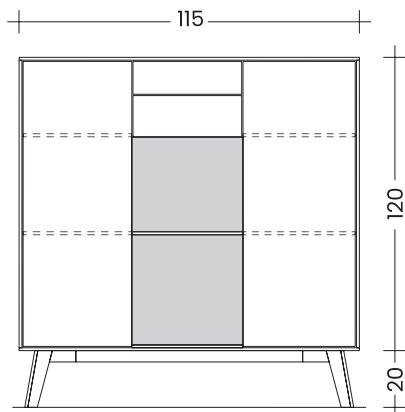

Ladenhöhe Kategorien: bis 120 / 200 / 280 / 350 mm (max. 350 mm).

Ladenbreite Kategorien: bis 500 / 750 / 1.000 / 1.250 mm (max. 1.250 mm).

Qualität: in hochqualitativer, handwerklicher Ausführung aus Massivholz / Vollholz.

KORPUS 160×40×40 cm

Buche Kernbuche	Esche Wildeiche	Eiche Kirsche	Schwarznuß Wildnuß
1 860	2 170	2 400	2 660

+ gewähltes Fußgestell

Sideboard **FINN - 4-Türig mit Lade**

KORPUS 180×40×55 cm (B×T×H)

Buche Kernbuche	Esche Wildeiche	Eiche Kirsche	Schwarznuß Wildnuß
3 160	3 600	3 940	4 330

+ gewähltes Fußgestell

SIX-FLEX - GESTALTUNGSVORSCHLÄGE

Preis bezieht sich nur auf Korpus ohne Fußgestell.

Aufpreis für Fußgestell siehe **S. 93**

Tiefe jeweils 40 cm

Anrichte **FINN** - mit Holztür + 2 Laden + offenes Fach
KORPUS **80×40×100** cm (B×T×H)

Buche Kernbuche	Esche Wildeiche	Eiche Kirsche	Schwarz- nuss
2 190	2 440	2 640	2 860

+ gewähltes Fußgestell

Anrichte **FINN** - mit 2 Holztüre + 2 Laden + off. Fach
KORPUS **120×40×120** cm (B×T×H)

Buche Kernbuche	Esche Wildeiche	Eiche Kirsche	Schwarz- nuss
2 890	3 270	3 540	3 870