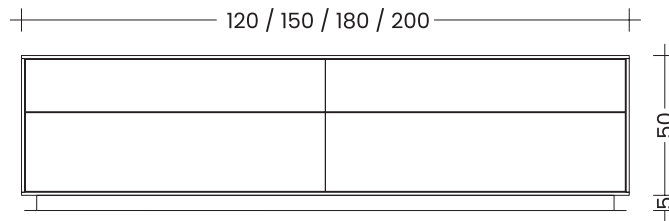

Lowboard / Unterschrank mit 4 Laden
KORPUS **Breite×50×50** cm (B×T×H)

Breite (cm)	Buche Kernbuche	Esche Wildeiche	Eiche Kirsche	Schwarz-nuss
120	2 420	2 780	3 150	3 390
150	2 660	3 060	3 470	3 730
180	3 000	3 450	3 910	4 210
200	3 170	3 650	4 130	4 440

+ gewählte Fußgestell