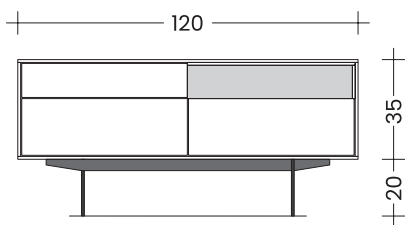

METALFUSS
Stahl heiß brüniert (schwarz)
Höhe 22 cm

560 EUR

WANDMONTAGE
Höhe beliebig

220 EUR

Schubladen: Standardmäßig in Buche gedämpft. Rückwände und Ladenböden in furniertem Sperrholz. Nicht sichtbare Teile eventuell keilgezinkt, sichtbare Elemente immer in volle Länge.

Ladenhöhe Kategorien: bis 120 / 200 / 280 / 350 mm (max. 350 mm).

Ladenbreite Kategorien: bis 500 / 750 / 1.000 / 1.250 mm (max. 1.250 mm).

Qualität: in hochqualitativer, handwerklicher Ausführung aus Massivholz / Vollholz.

Aufpreis für Fußgestell siehe **S. 93**

Tiefe jeweils 40 cm

Sideboard **FINN mit 3 Laden und offenes Fach**

120×40×35 cm (B×T×H)

Buche Kernbuche	Esche Wildeiche	Eiche Kirsche	Schwarznuß Wildnuß
2 190	2 290	2 390	2 520