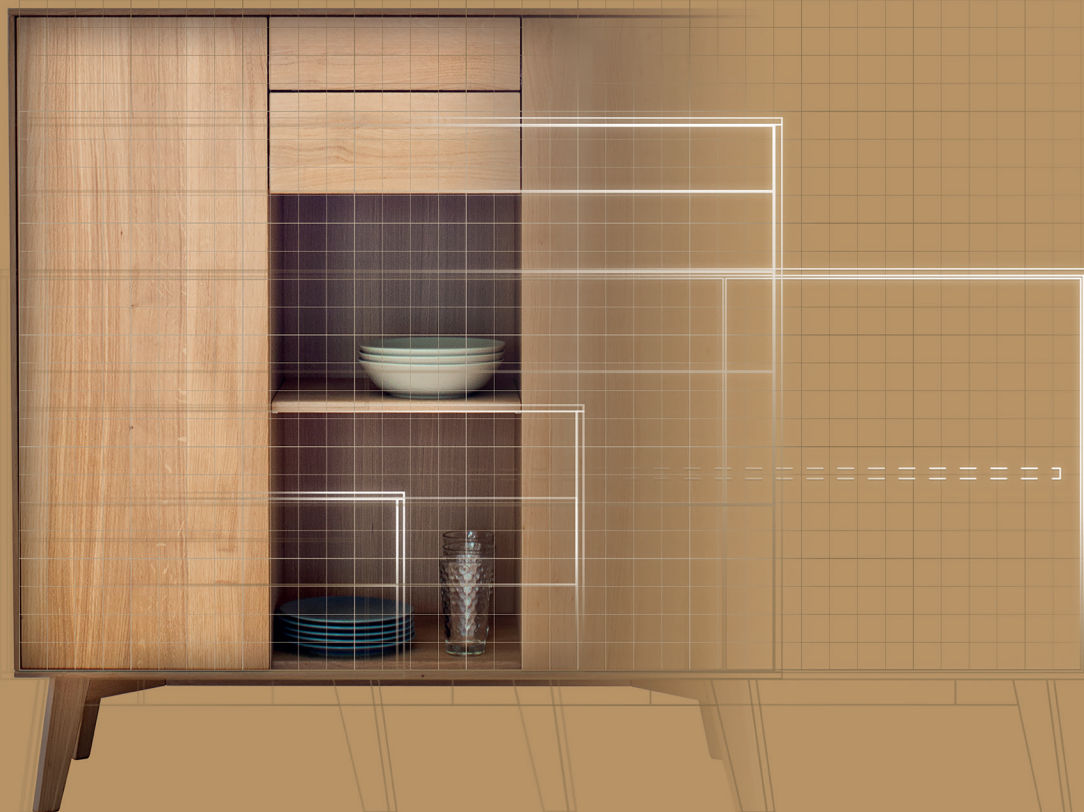

SIX-FLEX KORPUSMÖBEL PROGRAMM

SIX-FLEX

KORPUSMÖBEL FLEXIBEL NACH MASS

Gestalten Sie Ihre maßgeschneiderten Korpusmöbel selbst!

Kommode, Anrichte, Vitrinenschrank, Sideboard, Lowboard

Raster: Breiten- und Höhenraster in 5 cm Stufen wählbar. Fixtiefen von 30 / 40 / 50 / 60 cm.

Material: Korpus und Fronten aus 7 Holzarten, Fronten mit Vollholztüre, Rahmentüre, frei kombinierbar mit Glas, Farbglass, Linoleum, Möbelleder.

Fronten: Draufschlagend (unsere System SOLID) oder Innenliegend (unsere System FINN)

Beliebige Frontaufteilung / Frontgestaltung: Türe, Schubladen, Klapptüre oder offenes Fach.

Einfache kalkulation: Vollholztür, Alu-Rahmentür oder Holz-Rahmentür zu gleichen Preis!

Fußgestell: 6 verschiedene Fußlösungen:

Ladenhöhe Kategorien: bis 120 / 200 / 280 / 350 mm (max. 350 mm).

Ladenbreite Kategorien: bis 500 / 750 / 1.000 / 1.250 mm (max. 1.250 mm).

Qualität: in hochqualitativer, handwerklicher Ausführung aus Massivholz / Vollholz.