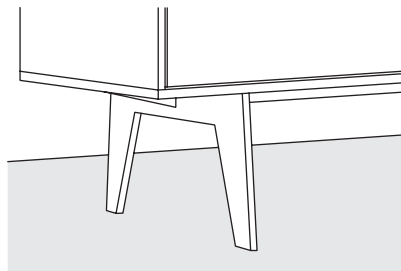

SOCKELFUSS 20
Höhe 2 cm

120 EUR

SOCKELFUSS 50
Höhe 5 cm

180 EUR

SOLID
Höhe 20 cm

260 EUR

FINN
Höhe 20 cm

380 EUR

METALFUSS
Stahl heiß brüniert (schwarz)
Höhe 22 cm

560 EUR

WANDMONTAGE
Höhe beliebig

220 EUR

Schubladen: Standardmäßig in Buche gedämpft. Rückwände und Ladenböden in furniertem Sperrholz. Nicht sichtbare Teile eventuell keilgezinkt, sichtbare Elemente immer in volle Länge.

Ladenhöhe Kategorien: bis 120 / 200 / 280 / 350 mm (max. 350 mm).

Ladenbreite Kategorien: bis 500 / 750 / 1.000 / 1.250 mm (max. 1.250 mm).

Qualität: in hochqualitativer, handwerklicher Ausführung aus Massivholz / Vollholz.