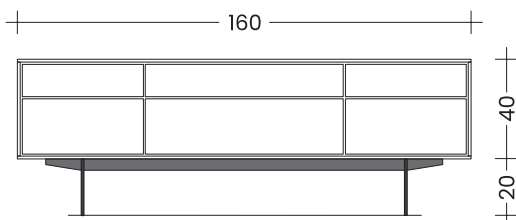

Ladenhöhe Kategorien: bis 120 / 200 / 280 / 350 mm (max. 350 mm).

Ladenbreite Kategorien: bis 500 / 750 / 1.000 / 1.250 mm (max. 1.250 mm).

Qualität: in hochqualitativer, handwerklicher Ausführung aus Massivholz / Vollholz.

Aufpreis für Fußgestell siehe **S. 93**

Tiefe jeweils 40 cm

Sideboard **FINN mit 3 Laden und offenes Fach**

120×40×35 cm (B×T×H)

Buche Kernbuche	Esche Wildeiche	Eiche Kirsche	Schwarznuß Wildnuß
2 190	2 290	2 390	2 520

+ gewähltes Fußgestell

Sideboard **FINN mit 6 Laden (B×T×H)**

KORPUS 160×40×40 cm

Buche Kernbuche	Esche Wildeiche	Eiche Kirsche	Schwarznuß Wildnuß
3 580	3 780	3 930	4 100

+ gewähltes Fußgestell

Sideboard **FINN 4-Türig (B×T×H)**