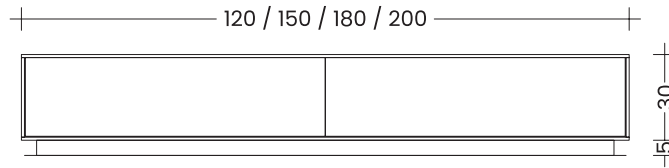

SIX-FLEX – LOWBOARDS

Preis bezieht sich nur auf Korpus ohne Fußgestell.

Aufpreis für Fußgestell siehe **S. 93**

Tiefe jeweils 50 cm

Lowboard / Unterschrank mit 2 Laden
KORPUS **Breite×50×30** cm (B×T×H)

Breite (cm)	Buche Kernbuche	Esche Wildeiche	Eiche Kirsche	Schwarz-nuss
120	1 720	1 970	2 220	2 400
150	1 930	2 210	2 500	2 700
180	2 180	2 510	2 830	3 050
200	2 320	2 660	3 010	3 250

+ gewählte Fußgestell