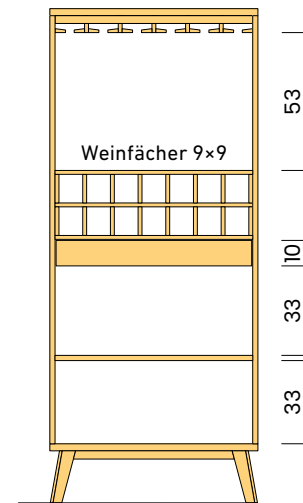

Dank der integrierter Beleuchtung und des satinierten Glases der Türen entsteht ein raffiniertes, effektvolles Spiel mit dem Licht. Egal ob Kommode oder Hochschrank, mit BAROSO beweisen Sie erlesenen Geschmack.

- Die Beleuchtung kann unabhängig von der Türöffnung ein- und ausgeschaltet werden.
- Bestückt mit 37 fest verbauten **Warmlicht-LEDs** mit 3,4 W und 3.000 K der Energieklasse A+.
- 200 cm langes **Textilkabel**.
- **Maße** (B×T×H): 80×40×109 cm
- **Gewicht:** ca. 50 kg

UVP inkl. MwSt. EUR	B×T×H (cm)	Buche Kernbuche	Esche Wildeiche	Eiche Kirsche	Schwarznuß
BAROSO Sprossen-Barschrank	80×40×190	5 820	6 690	7 570	8 150
BAROSO Sprossen-Barkommode	80×40×106	4 210	4 840	5 480	5 900