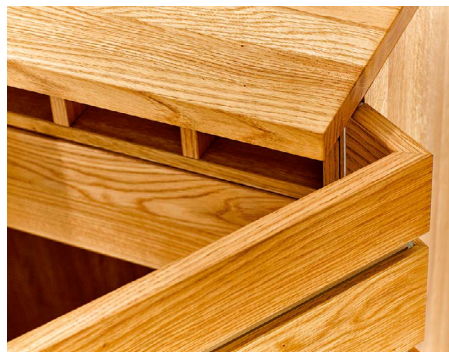

BAROSO

BAROSO: ein Solitär und Blickfang, der ultimative Begleiter für Feingeister, die – sei es allein oder mit ihren Gästen – erlesene Tropfen, Feingeistiges oder frisch Gemixtes im passenden Ambiente genießen möchten. BAROSO garantiert Luxus pur.

Dank der integrierter Beleuchtung und des satinierten Glases der Türen entsteht ein raffiniertes, effektvolles Spiel mit dem Licht. Egal ob Kommode oder Hochschrank, mit BAROSO beweisen Sie erlesenen Geschmack.

- Die Beleuchtung kann unabhängig von der Türöffnung ein- und ausgeschaltet werden.
- Bestückt mit 37 fest verbauten **Warmlicht-LEDs** mit 3,4 W und 3.000 K der Energieklasse A+.
- 200 cm langes **Textilkabel**.
- **Maße** (B×T×H): 80×40×109 cm
- **Gewicht:** ca. 50 kg