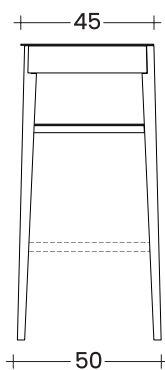

5231 / 5232

KONSOLENTISCH

THEO UP

Zeitlose Schönheit ist nicht aufdringlich, sondern überzeugt auf den ersten Blick. So wie unsere Konsolentische THEO UP1 und UP2. Dabei verzichten die Konsolentische keineswegs auf Funktionalität. Neben der Schublade dient auch der Regalboden als praktische Ablage. Optional kann die Schublade von THEO UP2 mit Trennelementen in nützliche und bequeme Fächer geteilt werden.

- Laden mit BLUM® Tandem-Vollauszug mit Bremsung.
- Option: zusätzliche Querstreben unten

THEO UP1

THEO UP2

UVP inkl. MwSt. EUR	B×T×H (cm)	Buche	Eiche Kirsche	SchwarznuSS
THEO UP1	50×35×102	710	910	980
THEO UP2	95×35×102	920	1 200	1 290
Aufpreis Minderhöhen		20		
THEO UP2 mit Ladeneinteilung	130	zusätzliche Querstreben unten	140	