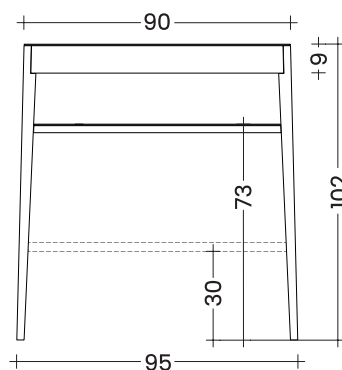

5231 / 5232

KONSOLENTISCH

THEO UP

Zeitlose Schönheit ist nicht aufdringlich, sondern überzeugt auf den ersten Blick. So wie unsere Konsolentische THEO UP1 und UP2. Dabei verzichten die Konsolentische keineswegs auf Funktionalität. Neben der Schublade dient auch der Regalboden als praktische Ablage. Optional kann die Schublade von THEO UP2 mit Trennelementen in nützliche und bequeme Fächer geteilt werden.

- Laden mit BLUM® Tandem-Vollauszug mit Bremsung.
- Option: zusätzliche Querstreben unten

THEO UP1

THEO UP2

UVP inkl. MwSt. EUR	B×T×H (cm)	Buche	Eiche Kirsche	SchwarznuSS
THEO UP1	50×35×102	710	910	980
THEO UP2	95×35×102	920	1 200	1 290
Aufpreis Minderhöhen		20		
THEO UP2 mit Ladeneinteilung	130	zusätzliche Querstreben unten	140	