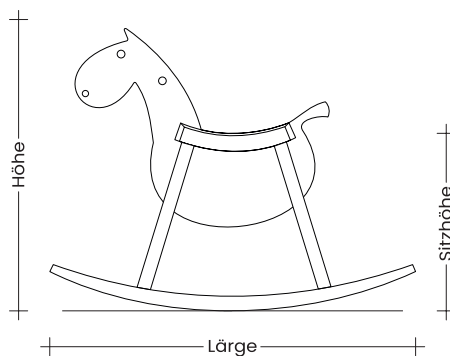

6251

SCHAUKELPFERD

PARIPA

Dieses hinreißende und rundum ökologische Schaukelpferd hebt sich sowohl im Design als auch in der Verarbeitung von der Masse ab. Die Pferdchen sind praktisch unverwüstlich und wurden von ICQ-Global nach strengen US-Standards auf Spielzeugsicherheit getestet. Erhältlich in zwei Größen: MINI für Kinder ab 18 Monaten mit einer Sattelhöhe von 345 mm und MAXI ab einem Alter von drei Jahren mit einer Sattelhöhe von 450 mm. Tragfähigkeit bei beiden Ausführungen 70 kg.

MATERIAL

Körper, Beine und Kufen aus Buche Multiplex, Sattel aus Walnuss. Oberfläche nach EN71/3 mit natürlichen AURO-Produkten geölt und gewachst.

	(B×T×H) cm	Sitzhöhe	Gewicht	UVP inkl. MwSt. EUR
PARIPA mini	71×20,5×55	34,5	3,5	320
PARIPA maxi	92,5×25×72	45	6,6	370
PARIPA kid	129×33×99	62,5	13	1 480
PARIPA junior	165×45×127	80	29	1 960
PARIPA bigKID	185×50×144	90	46	2 290

PARIPA^{BIGKID}

Träume kann man nicht kaufen, heißt es. Wir von sixay machen da gelegentlich eine Ausnahme. So manchem Erwachsenen blieben beim Anblick unserer wilden PARIPA-Herde nur wehmütige Erinnerungen an vergangene glückliche Kindheitstage. Die L-Version des stolzen ungarischen Vollbluts (paripa = Ross) bringt nun endlich auch große Kinder zum Strahlen und Schwung in Ihre Räume. Das Schaukelpferd mit einem Stockmaß von 90 cm ist ein echter Hingucker, auf dem sich trefflich entspannen, nachdenken, träumen oder schlicht mit Hingabe schaukeln lässt, allein oder mit Gleichgesinnten.

Material: Körper, Beine und Kufen aus Buche Multiplex, Sattel aus Walnuss. Oberfläche nach EN71/3 mit natürlichen AURO-Produkten geölt und gewachst.

	(B×T×H) cm	Sitzhöhe	Gewicht	UVP inkl. MwSt. EUR
PARIPA mini	71×20,5×55	34,5	3,5	320 
PARIPA maxi	92,5×25×72	45	6,6	370 
PARIPA kid	129×33×99	62,5	13	1 480
PARIPA junior	165×45×127	80	29	1 960
PARIPA bigKID	185×50×144	90	46	2 290