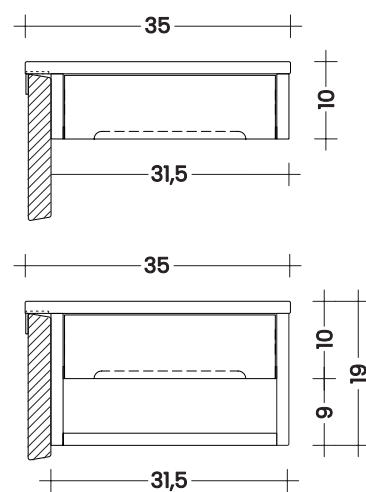

Der einhängbare Nachttisch FLY ist eine praktische und schöne Ergänzung für ihr Bett FLY, ist aber auch für andere Betten geeignet. Eine stabile und sichere Konstruktion des Einhängebeschlages ermöglicht es, dass sie den Nachttisch an jeder Stelle der Bettseite einhängen können. Ganz ohne Schrauben und Bohrlöcher. In der Schublade finden Kleinigkeiten Platz.

UVP inkl. MwSt. EUR	B×T×H (cm)	Buche Kernbuche	Esche Wildeiche	Eiche Kirsche	Schwarz- nuss
Hängeboard FLY	35×35×2	220	250	290	320
Nachttisch FLY mit Lade	35×35×11	430	480	550	610
Nachttisch FLY mit Lade + offenes Fach	35×35×19	530	610	700	780

Schnelliefersortiment: **sofort lieferbar in Buche**

Ladeninnenmaß (B×T×H): 25,5×27,5×5,5 cm

Für rechts und links verwendbar!